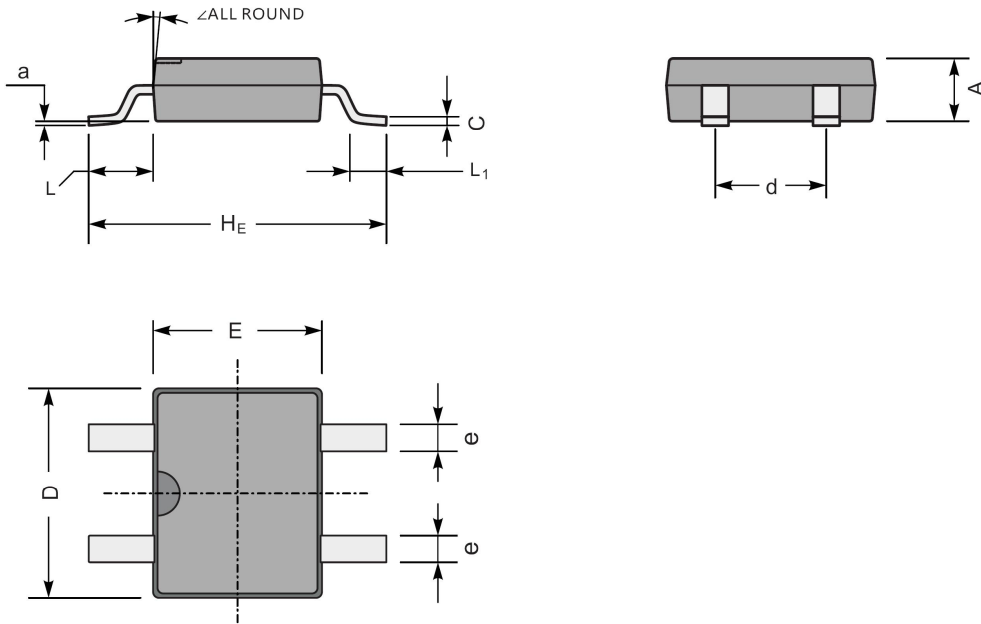

## MBF 外形尺寸图

MBF

MBF mechanical data

UNIT		A	C	D	E	H <sub>E</sub>	d	e	L	L <sub>1</sub>	a	∠
mm	max	1.6	0.22	5.0	4.1	7.0	2.7	0.8	1.7	1.1	0.2	7°
	min	1.2	0.15	4.5	3.6	6.4	2.3	0.5	1.3	0.5	—	
mil	max	63	8.7	197	161	276	106	31	67	43	8	
	min	47	5.9	177	142	252	91	20	51	20	—	