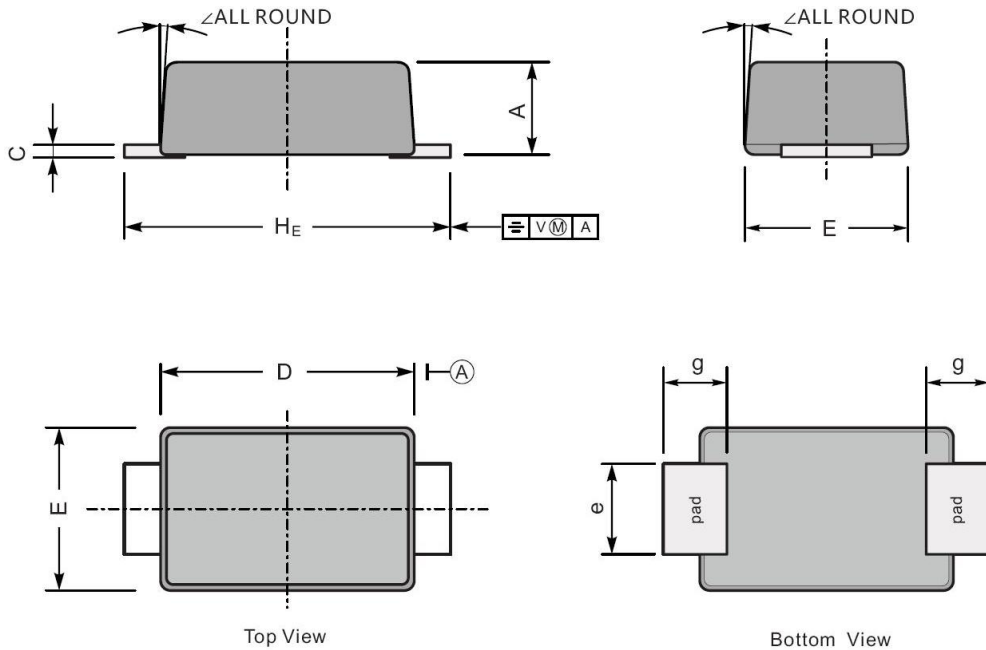

SOD-123FL 外形尺寸图

SOD-123FL

UNIT		A	C	D	E	e	g	H_E	\angle
mm	max	1.1	0.20	2.9	1.9	1.1	0.9	3.8	7°
	min	0.9	0.12	2.6	1.7	0.8	0.7	3.5	
mil	max	43	7.9	114	75	43	35	150	
	min	35	4.7	102	67	31	28	138	

Rev.01 201901